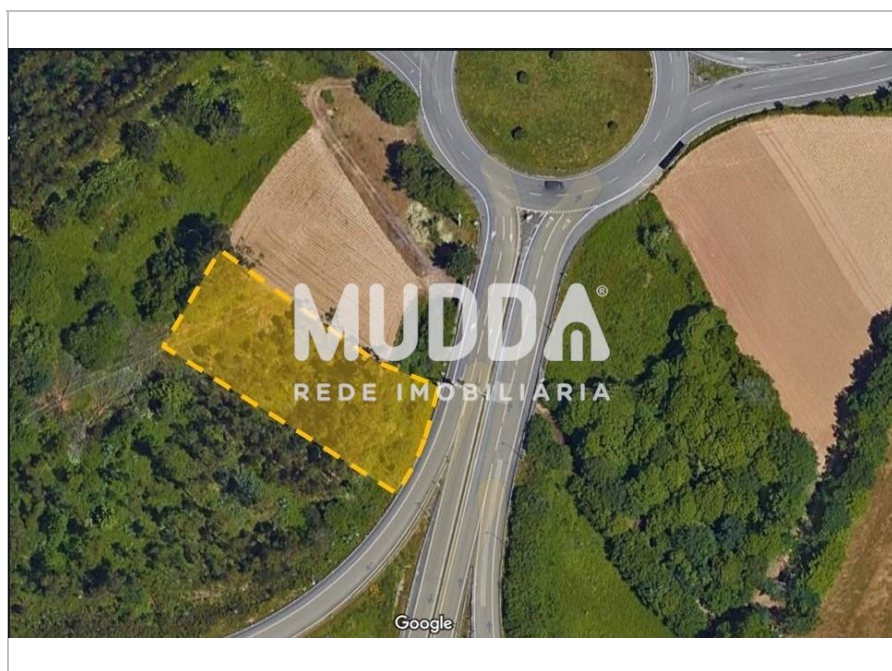

# For sale Land

Ref. MUDDA.1029.21110

Santa Maria da Feira

Santa Maria da Feira, Travanca, Sanfins e Espargo

22.000 €

Estado:

Quartos: -

WC: -

Área Útil:

Área Bruta: -

Área Terreno: 5.130

Ano Construção: -

Certificado Energético: N/A

+351256933351 (Call to national telephone

network) | +351256933351 (Call to national

mobile network)