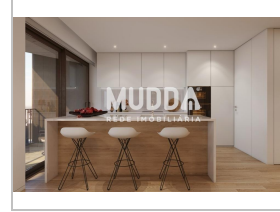

# For sale Apartment T2 Ref. MUDDA.025.22930

Matosinhos

Matosinhos e Leça da Palmeira

Estado: Construction

Área Útil: 108 m<sup>2</sup>

Ano Construção: -

Quartos: 2

Área Bruta: 127 m<sup>2</sup>