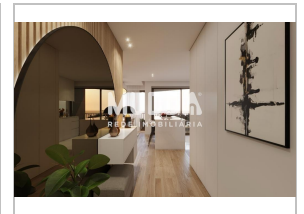

# For sale Apartment T2 Ref. MUDDA.025.22930

Matosinhos

Matosinhos e Leça da Palmeira

Estado: Construction

Área Útil: 108 m<sup>2</sup>

Ano Construção: -

Quartos: 2

Área Bruta: 127 m<sup>2</sup>