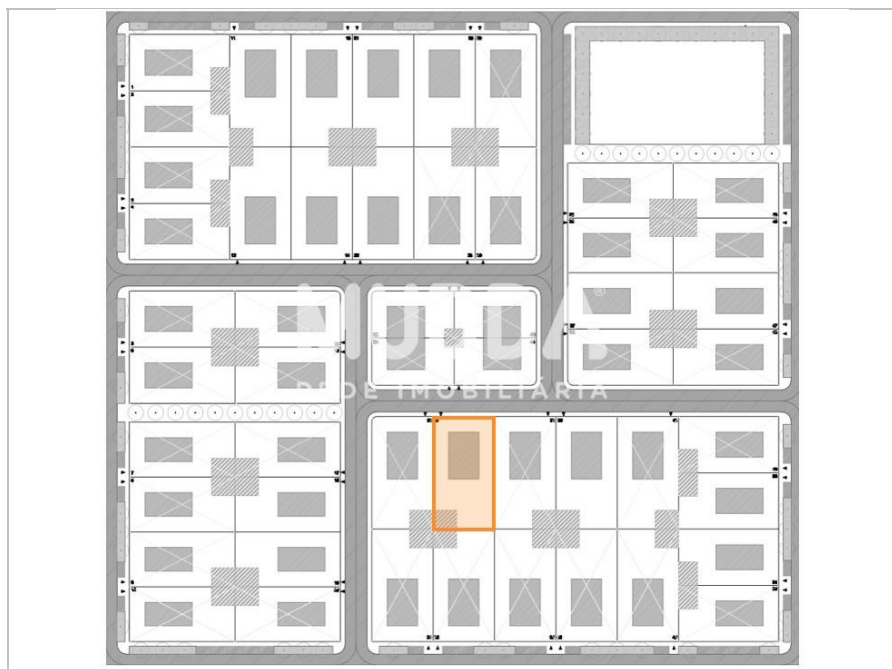

For sale Land

Ref. MUDDA.1947.12989