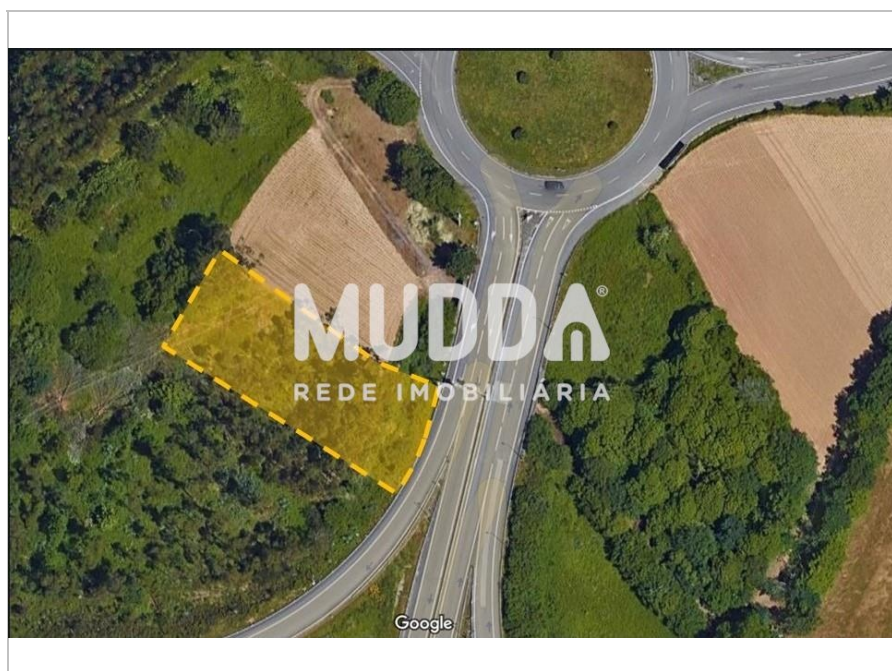

Se vende Terreno

Ref. MUDDA.1029.2110

Santa Maria da Feira

Santa Maria da Feira, Travanca, Sanfins e Espargo

22.000 €

Estado:

Quartos: -

WC: -

Área Útil:

Área Bruta: -

Área Terreno: 5.130

Ano Construção: -

Certificado Energético: N/A

+351256933351 (Call to national telephone

network) | +351256933351 (Call to national

mobile network)