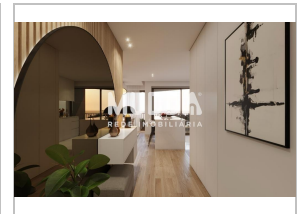

Vendre Appartement T2

Matosinhos

Matosinhos e Leça da Palmeira

Estado: En construction

Área Útil: 108 m²

Ano Construção: -

Quartos: 2

Área Bruta: 127 m²