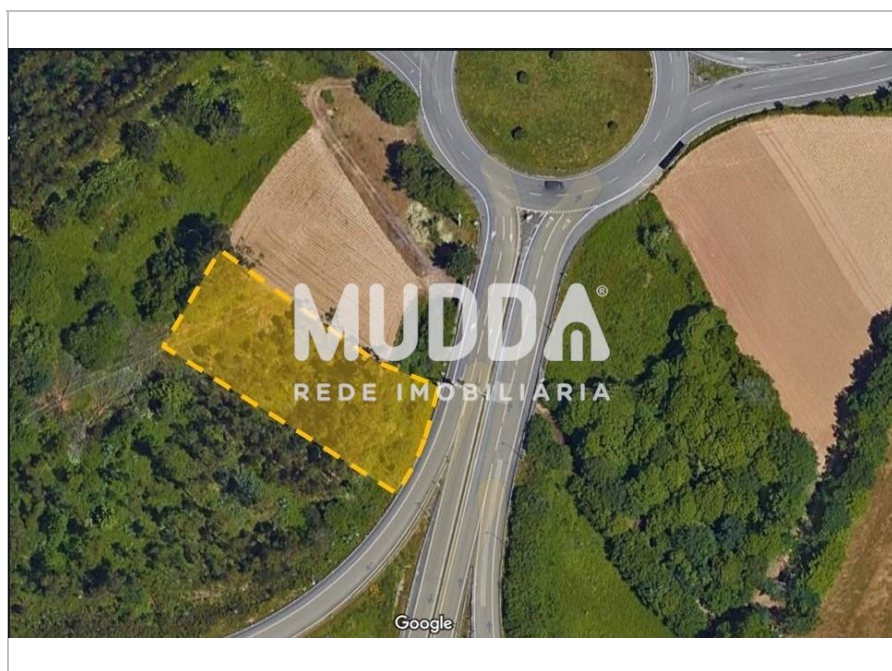

For sale Land

Ref. MUDDA.1029.21110

Santa Maria da Feira

Santa Maria da Feira, Travanca, Sanfins e Espargo

22.000 €

Estado:

Quartos: -

WC: -