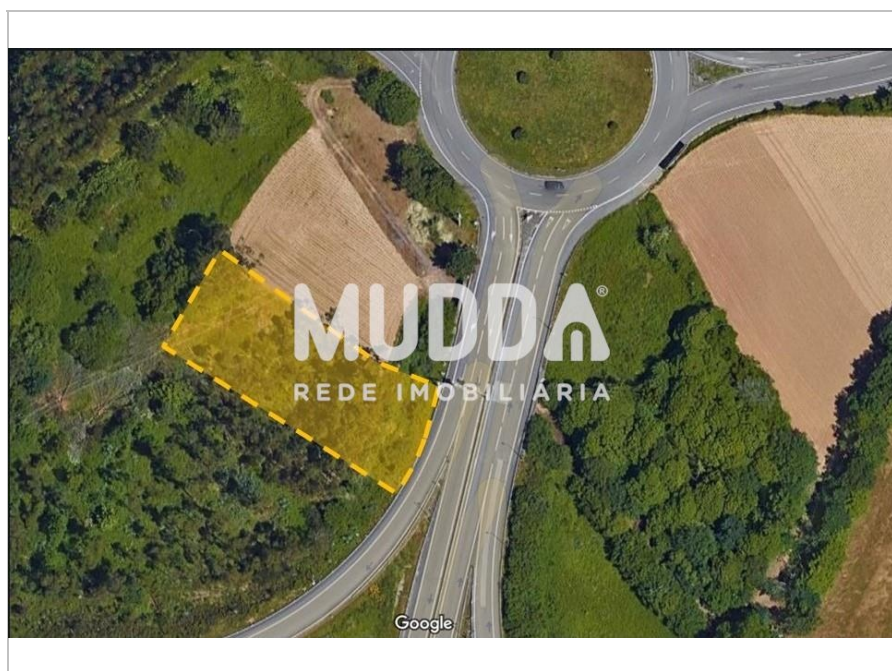

te koop terrein

Ref. MUDDA.1029.21110

Santa Maria da Feira

Santa Maria da Feira, Travanca, Sanfins e Espargo

22.000 €

Estado:

Quartos: -

WC: -