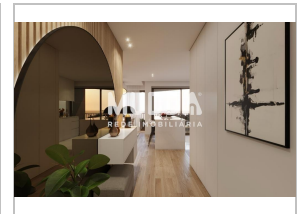

For sale Apartment T2 Ref. MUDDA.025.22930

Matosinhos

Matosinhos e Leça da Palmeira

Estado: Construction

Área Útil: 108 m²

Ano Construção: -

Quartos: 2

Área Bruta: 127 m²