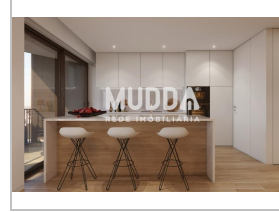

For sale Apartment T2 Ref. MUDDA.025.22930

Matosinhos

Matosinhos e Leça da Palmeira

Estado: Construction

Área Útil: 108 m²

Ano Construção: -

Quartos: 2

Área Bruta: 127 m²