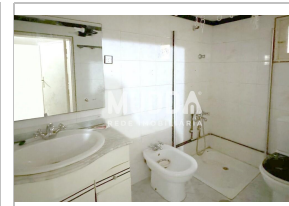

Venda Moradia T3

Ref. MUDDA.3395.12989

Espinho
Anta e Guetim

260.000 €

Estado: Usado

Quartos: 3

WC: -

Área Útil: 171 ☒

Área Bruta: 204 ☒

Área Terreno: 1.000 ☒

Ano Construção: 1988

Certificado Energético: D

Apresentamos uma excelente oportunidade de investimento em Anta, Espinho: uma moradia T3 de 2 pisos, isolada e com um grande potencial para se tornar a casa dos seus sonhos.

Características da Propriedade:

- Tipologia: T3
- Número de Pisos: 2
- Estado: Necessita de algumas obras de remodelação
- Localização: Anta, Espinho

MUDDA Mass | MUDDA Mass

Rua Elias Garcia, 46, 3880-213 OVAR

AMI 12989

+351256508095 (Chamada para a rede fixa

nacional) | +351256508095 (Chamada para

rede móvel nacional)