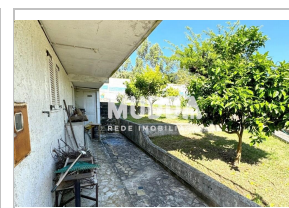

# Venda Moradia T3

Ref. MUDDA.3395.12989

Espinho  
Anta e Guetim

260.000 €

Estado: Usado

Quartos: 3

WC: -

Área Útil: 171 ☒

Área Bruta: 204 ☒

Área Terreno: 1.000 ☒

Ano Construção: 1988

Certificado Energético: D

Apresentamos uma excelente oportunidade de investimento em Anta, Espinho: uma moradia T3 de 2 pisos, isolada e com um grande potencial para se tornar a casa dos seus sonhos.

Características da Propriedade:

- Tipologia: T3
- Número de Pisos: 2
- Estado: Necessita de algumas obras de remodelação
- Localização: Anta, Espinho

MUDDA Mass | MUDDA Mass

Rua Elias Garcia, 46, 3880-213 OVAR