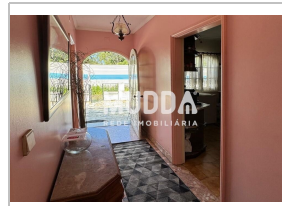

Venda Moradia T3

Ref. MUDDA.3395.12989

Espinho
Anta e Guetim

260.000 €

Estado: Usado

Quartos: 3

WC: -

Área Útil: 171 ☒

Área Bruta: 204 ☒

Área Terreno: 1.000 ☒

Ano Construção: 1988

Certificado Energético: D

Apresentamos uma excelente oportunidade de investimento em Anta, Espinho: uma moradia T3 de 2 pisos, isolada e com um grande potencial para se tornar a casa dos seus sonhos.

Características da Propriedade:

- Tipologia: T3
- Número de Pisos: 2
- Estado: Necessita de algumas obras de remodelação
- Localização: Anta, Espinho

MUDDA Mass | MUDDA Mass

Rua Elias Garcia, 46, 3880-213 OVAR

AMI 12989

+351256508095 (Chamada para a rede fixa

nacional) | +351256508095 (Chamada para

rede móvel nacional)