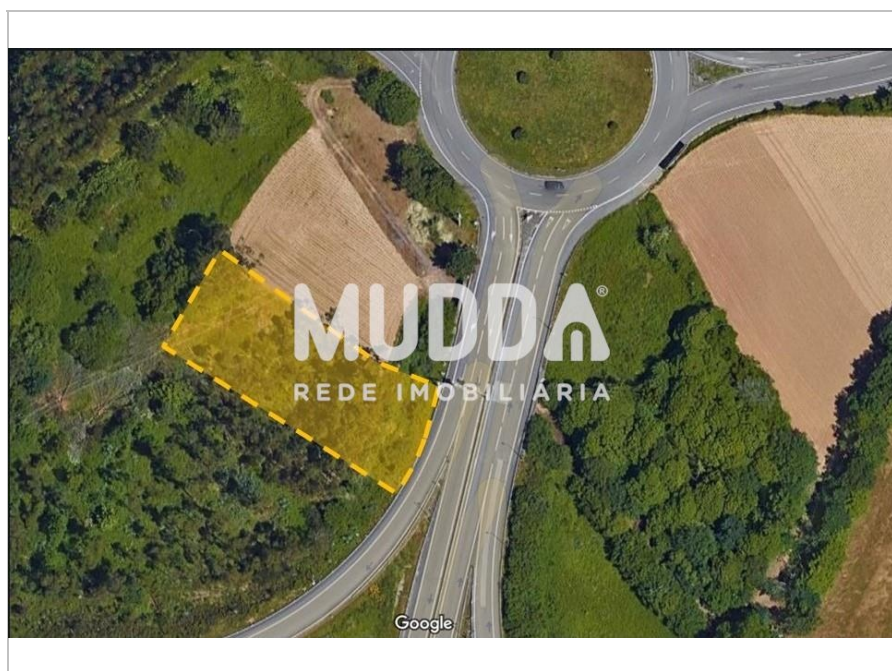

# продажа земля

Ref. MUDDA.1029.2110

Santa Maria da Feira

Santa Maria da Feira, Travanca, Sanfins e Espargo

22.000 €

Estado:

Quartos: -

WC: -

Área Útil:

Área Bruta: -

Área Terreno: 5.130

Ano Construção: -

Certificado Energético: N/A

+351256933351 (Call to national telephone

network) | +351256933351 (Call to national

mobile network)