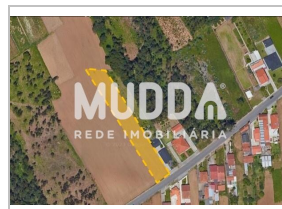

Catarina Jorge

+351916800027 (Call to national mobile network)

catarina.c.jorge@mudda.me

продажа земля

Ref. MUDDA.1106.2110

Ovar

Ovar, S.João, Arada e S.Vicente de Pereira Jusã

€