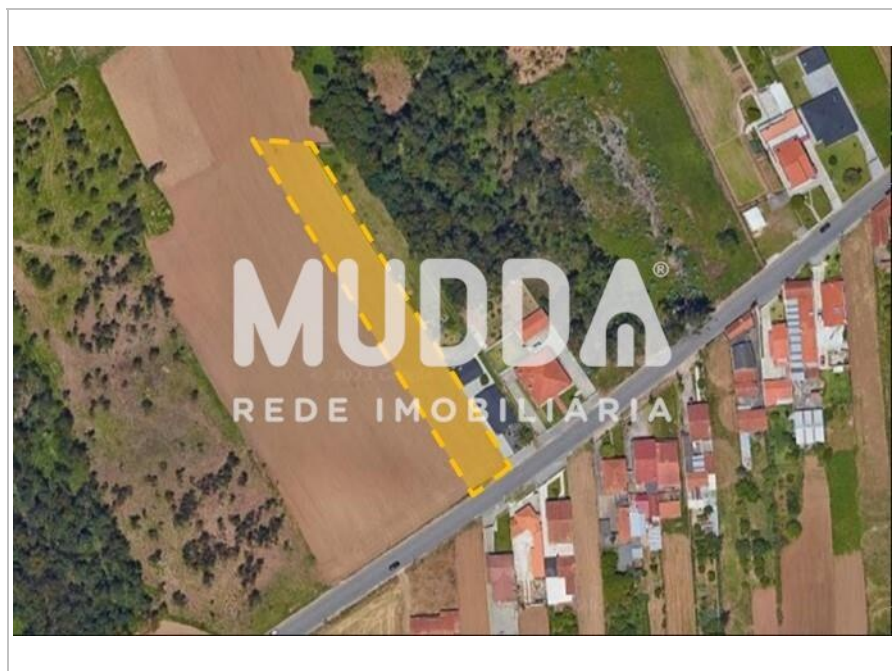

Catarina Jorge

+351916800027 (Call to national mobile network)

catarina.c.jorge@mudda.me

продажа земля

Ref. MUDDA.1106.2110

Ovar

Ovar, S.João, Arada e S.Vicente de Pereira Jusã

€