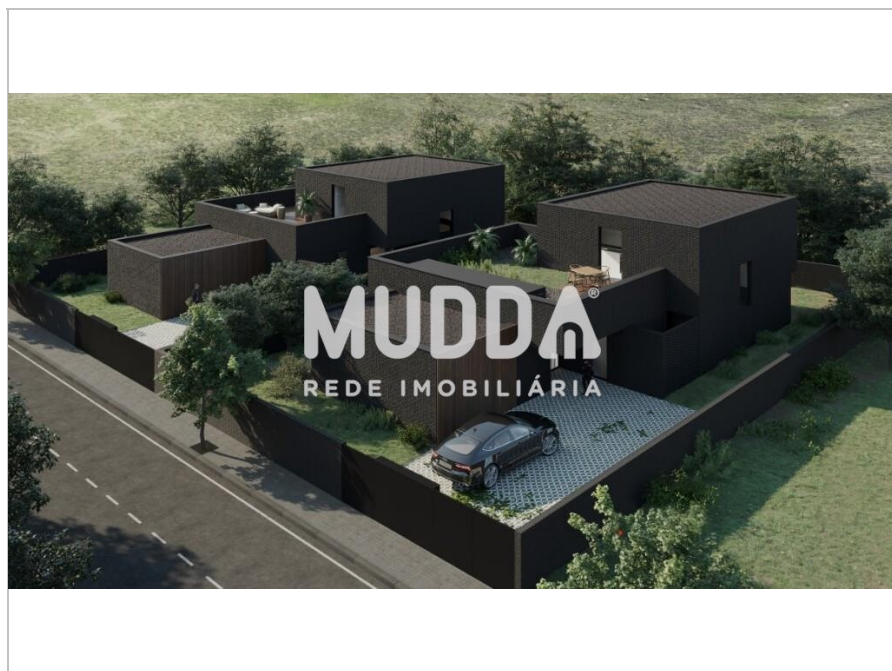

Catarina Jorge

+351916800027 (Call to national mobile network)

catarina.c.jorge@mudda.me

продажа жилье Т4

Ref. MUDDA.1116.21110

Santa Maria da Feira

Santa Maria da Feira, Travanca, Sanfins e Espargo

Estado: в процессе
строительства

Área Útil: 173 m²

Ano Construção: 2023

Quartos: 4

Área Bruta: 248 m²

Certificado Energético: B

WC: 3

Área Terreno: 525 m²

€