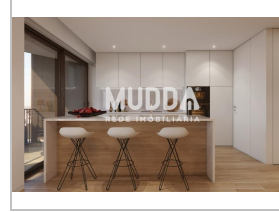

продажа квартира T2 Ref. MUDDA.025.22930

Matosinhos

Matosinhos e Leça da Palmeira

Estado: в процессе
строительства

Área Útil: 108 m²

Ano Construção: -

Quartos: 2

Área Bruta: 127 m²