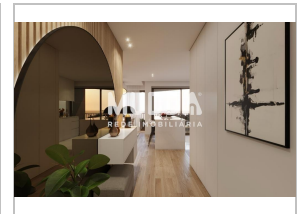

продажа квартира T2 Ref. MUDDA.025.22930

Matosinhos

Matosinhos e Leça da Palmeira

Estado: в процессе
строительства

Área Útil: 108 m²

Ano Construção: -

Quartos: 2

Área Bruta: 127 m²